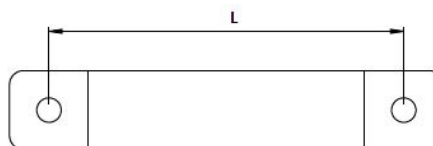

MB Uzemňovací pásy

z flexibilních E-Cu splétaných lanek s nalisovanými koncovkami

Uzemňovací pásy MB jsou vyrobeny z flexibilních E-Cu splétaných lanek.

Díky minimálním přechodovým odporům jsou pásy MB vhodné pro uzemnění či pospojování kovových částí zařízení.

Specifikace

Materiál	Cu-ETP
Typ montáže	Upevnění pomocí šroubů

Výhody

- Nabídka různých délek a průměrů
- Velmi nízké hodnoty impedance
- Certifikát UL

Typy a velikosti výrobků

MB 100 6 M4	Obj.č.	32695	Výška	2 mm
	EAN	4251269324253	Světlý rozměr dna	M4
	Bal.	1	Průřez	6 mm²
	Délka	100 mm	Proudová zátěž	67 - 80 A
	Délka L1	14 mm		
	Délka L2	113 mm		
	Šířka	10 mm		